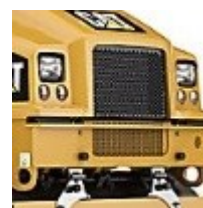

COMPACTADOR

CB 24

ROLO COMPACTADOR VIBRADOR

OBSERVAÇÕES:

Os **Rolos Compactadores** modelo **CB 24** da marca **CAT / Caterpillar** são revolucionários, projetados para todas as operações de compactação, são máquinas versáteis que pode ser usada em trabalhos pequenos ou em trabalhos maiores como um rolo de suporte. Sua alta amplitude e largura do tambor o permitem atingir uma taxa de produção de toneladas por dia, o que o torna uma excelente escolha, capazes de proporcionar conforto, produtividade e economia.

INDICADO PARA:

TERRAPLANAGEM
REVESTIMENTOS
PAVIMENTAÇÃO
ASFALTO
ATERROS

ESPECIFICAÇÃO:

TANQUE DE ÁGUA: 240L
CILINDRO: LISO
LARGURA: 120CM
MOTOR: DIESEL
POTÊNCIA: 33HP
PESO: 2.700KG

ACESSÓRIOS:

PROTETOR DO OPERADOR
EXTINTOR DE INCÊNDIO
LUZES DE TRABALHO
SIRENE DE RÉ

COMPACTADOR

ROLO COMPACTADOR VIBRADOR

CB 22

ESPECIFICAÇÃO:

TANQUE DE ÁGUA: 240L
CILINDRO: LISO
LARGURA: 100CM
MOTOR: DIESEL
POTÊNCIA: 33HP
PESO: 2.500KG

RCW 900

ESPECIFICAÇÃO:

TANQUE DE ÁGUA: 216L
CILINDRO: LISO
LARGURA: 90CM
MOTOR: DIESEL
MOTOR: GASOLINA
POTÊNCIA: 24HP
PESO: 1.400KG

TRC 86

ESPECIFICAÇÃO:

OPERAÇÃO: RÁDIO CONTROLADO
CILINDRO: PÉ DE CARNEIRO
LARGURA: 85CM
MOTOR: DIESEL
POTÊNCIA: 20HP
PESO: 1.400KG

COMPACTADOR PLACA VIBRATÓRIA

LG 500

ESPECIFICAÇÃO:

PARTIDA: ELÉTRICA
PARTIDA: MANUAL
MOTOR: DIESEL
MOTOR: GASOLINA
PESO: 560KG